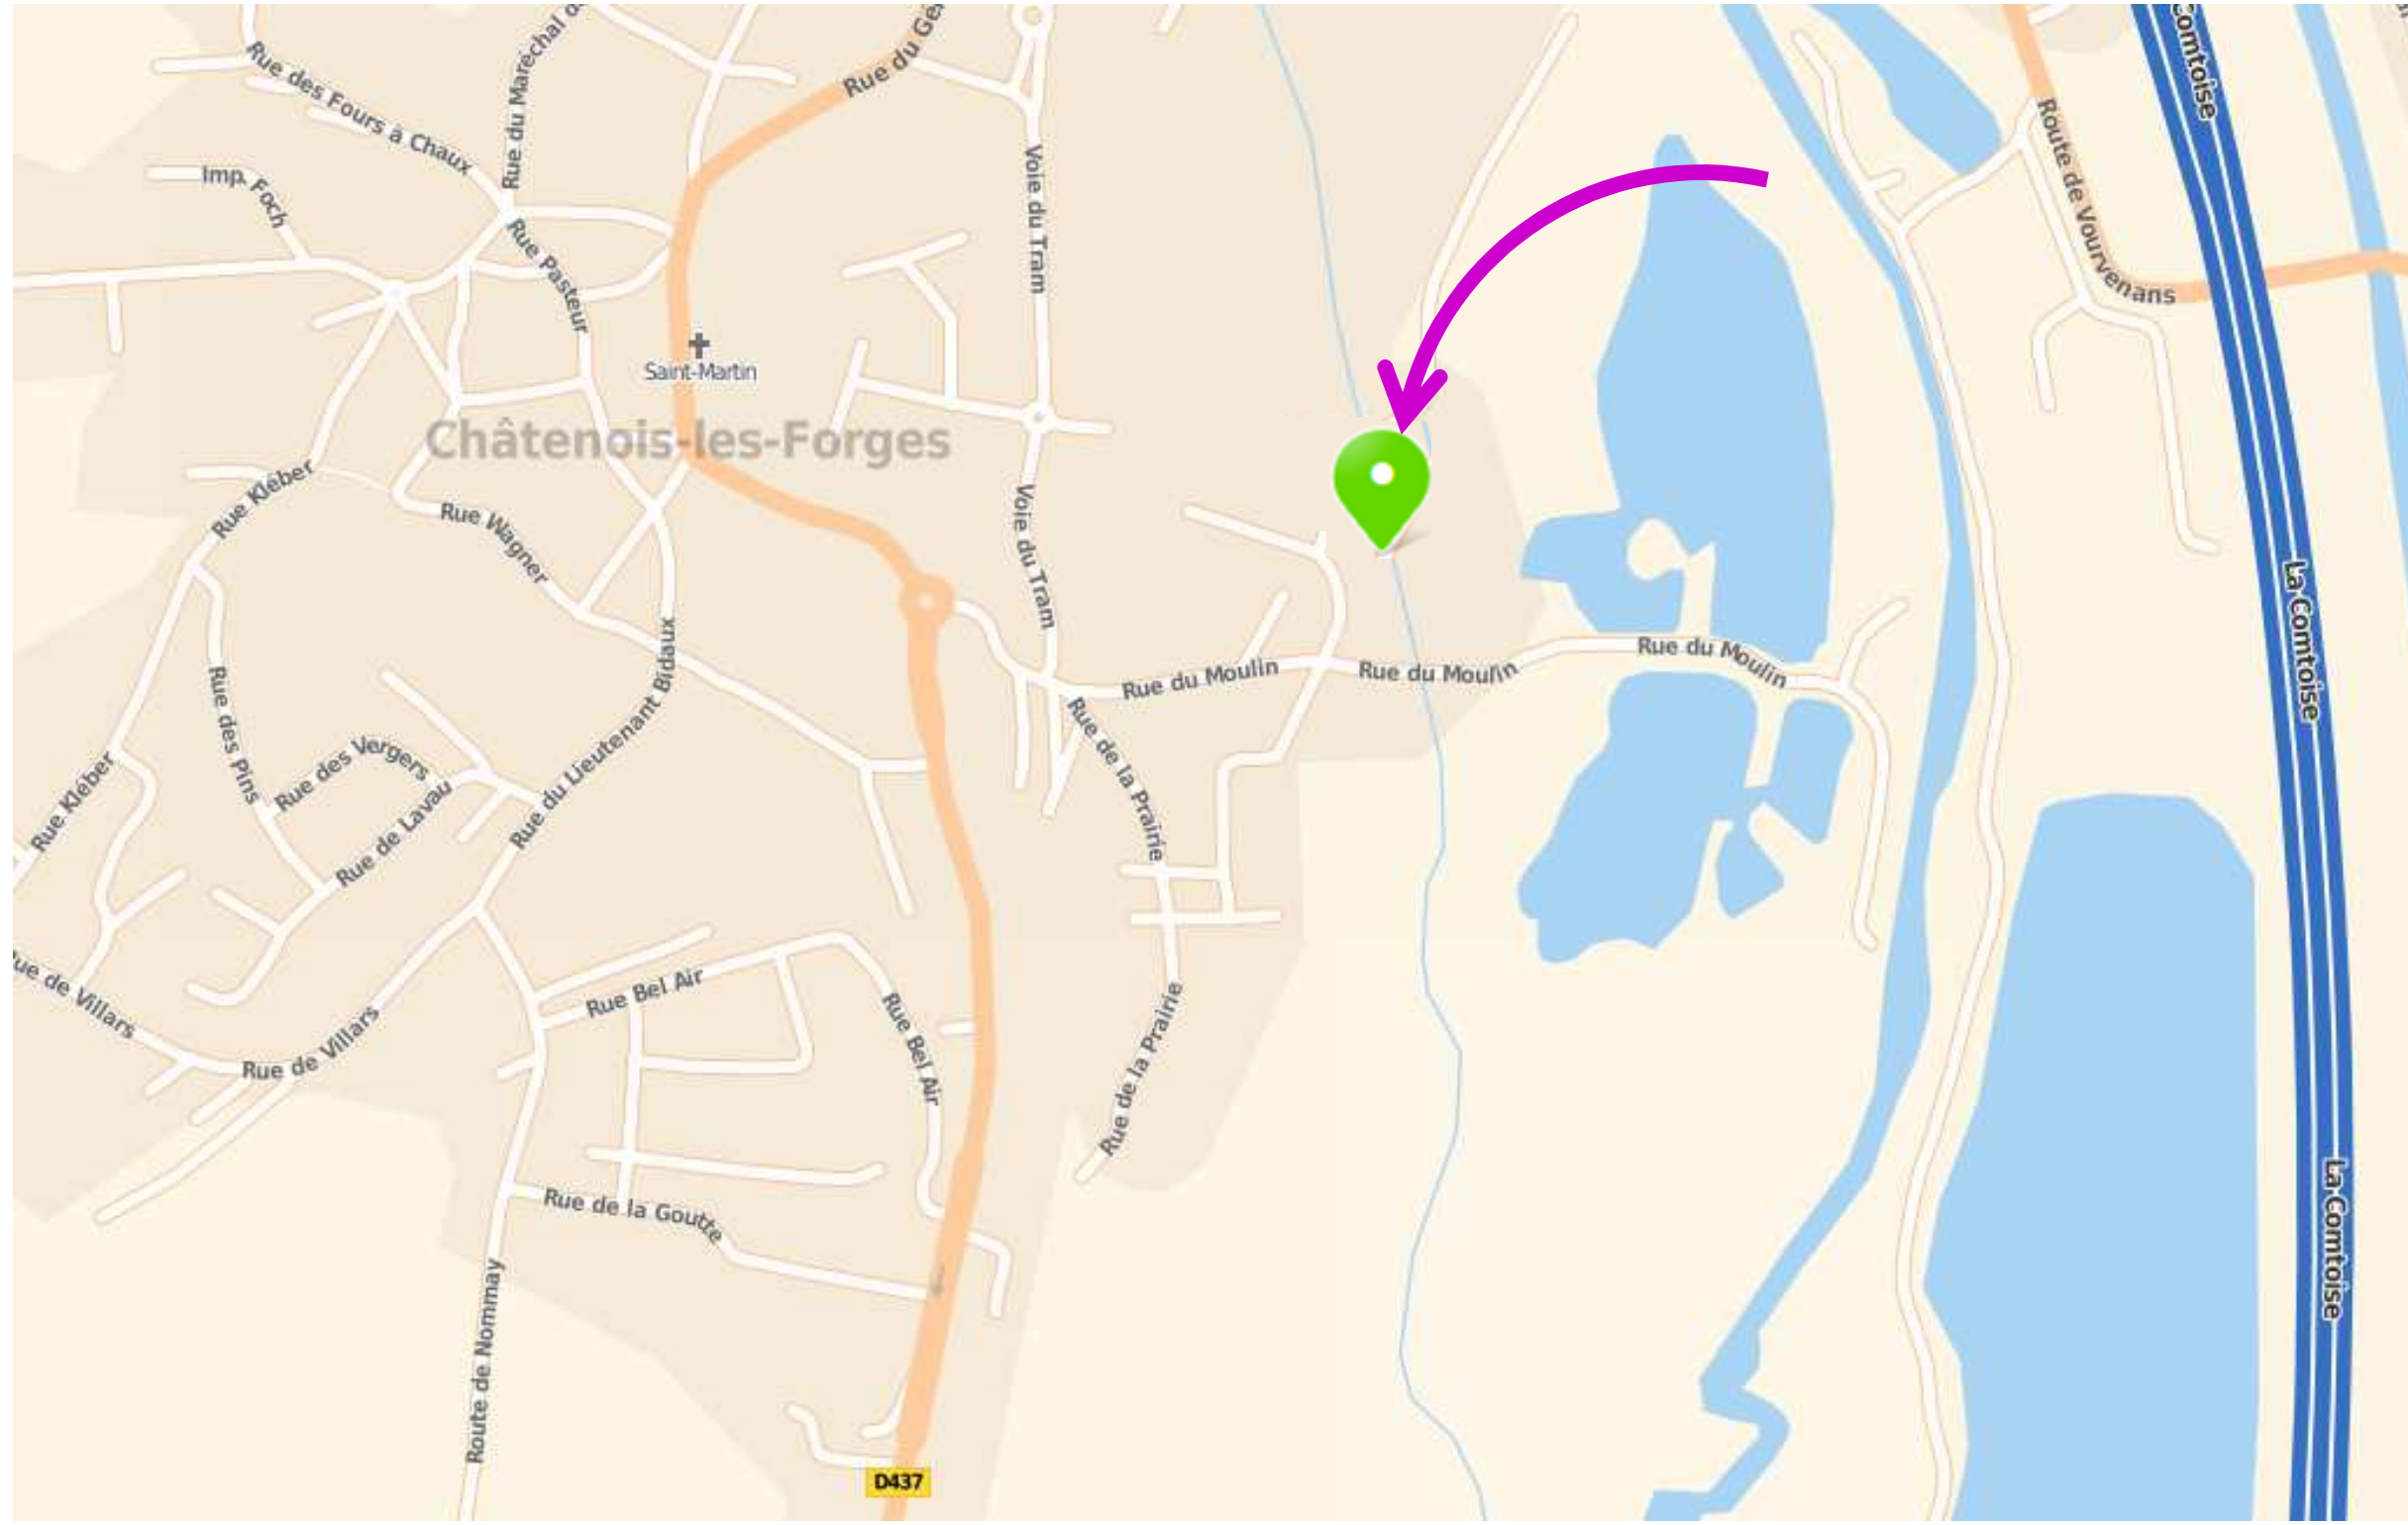

Châtenois les Forges

DDS Assistance
2 Rue des Martinets
90700 CHATENOIS-LES-FORGES

Coordonnées GPS Longitude **6.856**
Latitude **47.558**