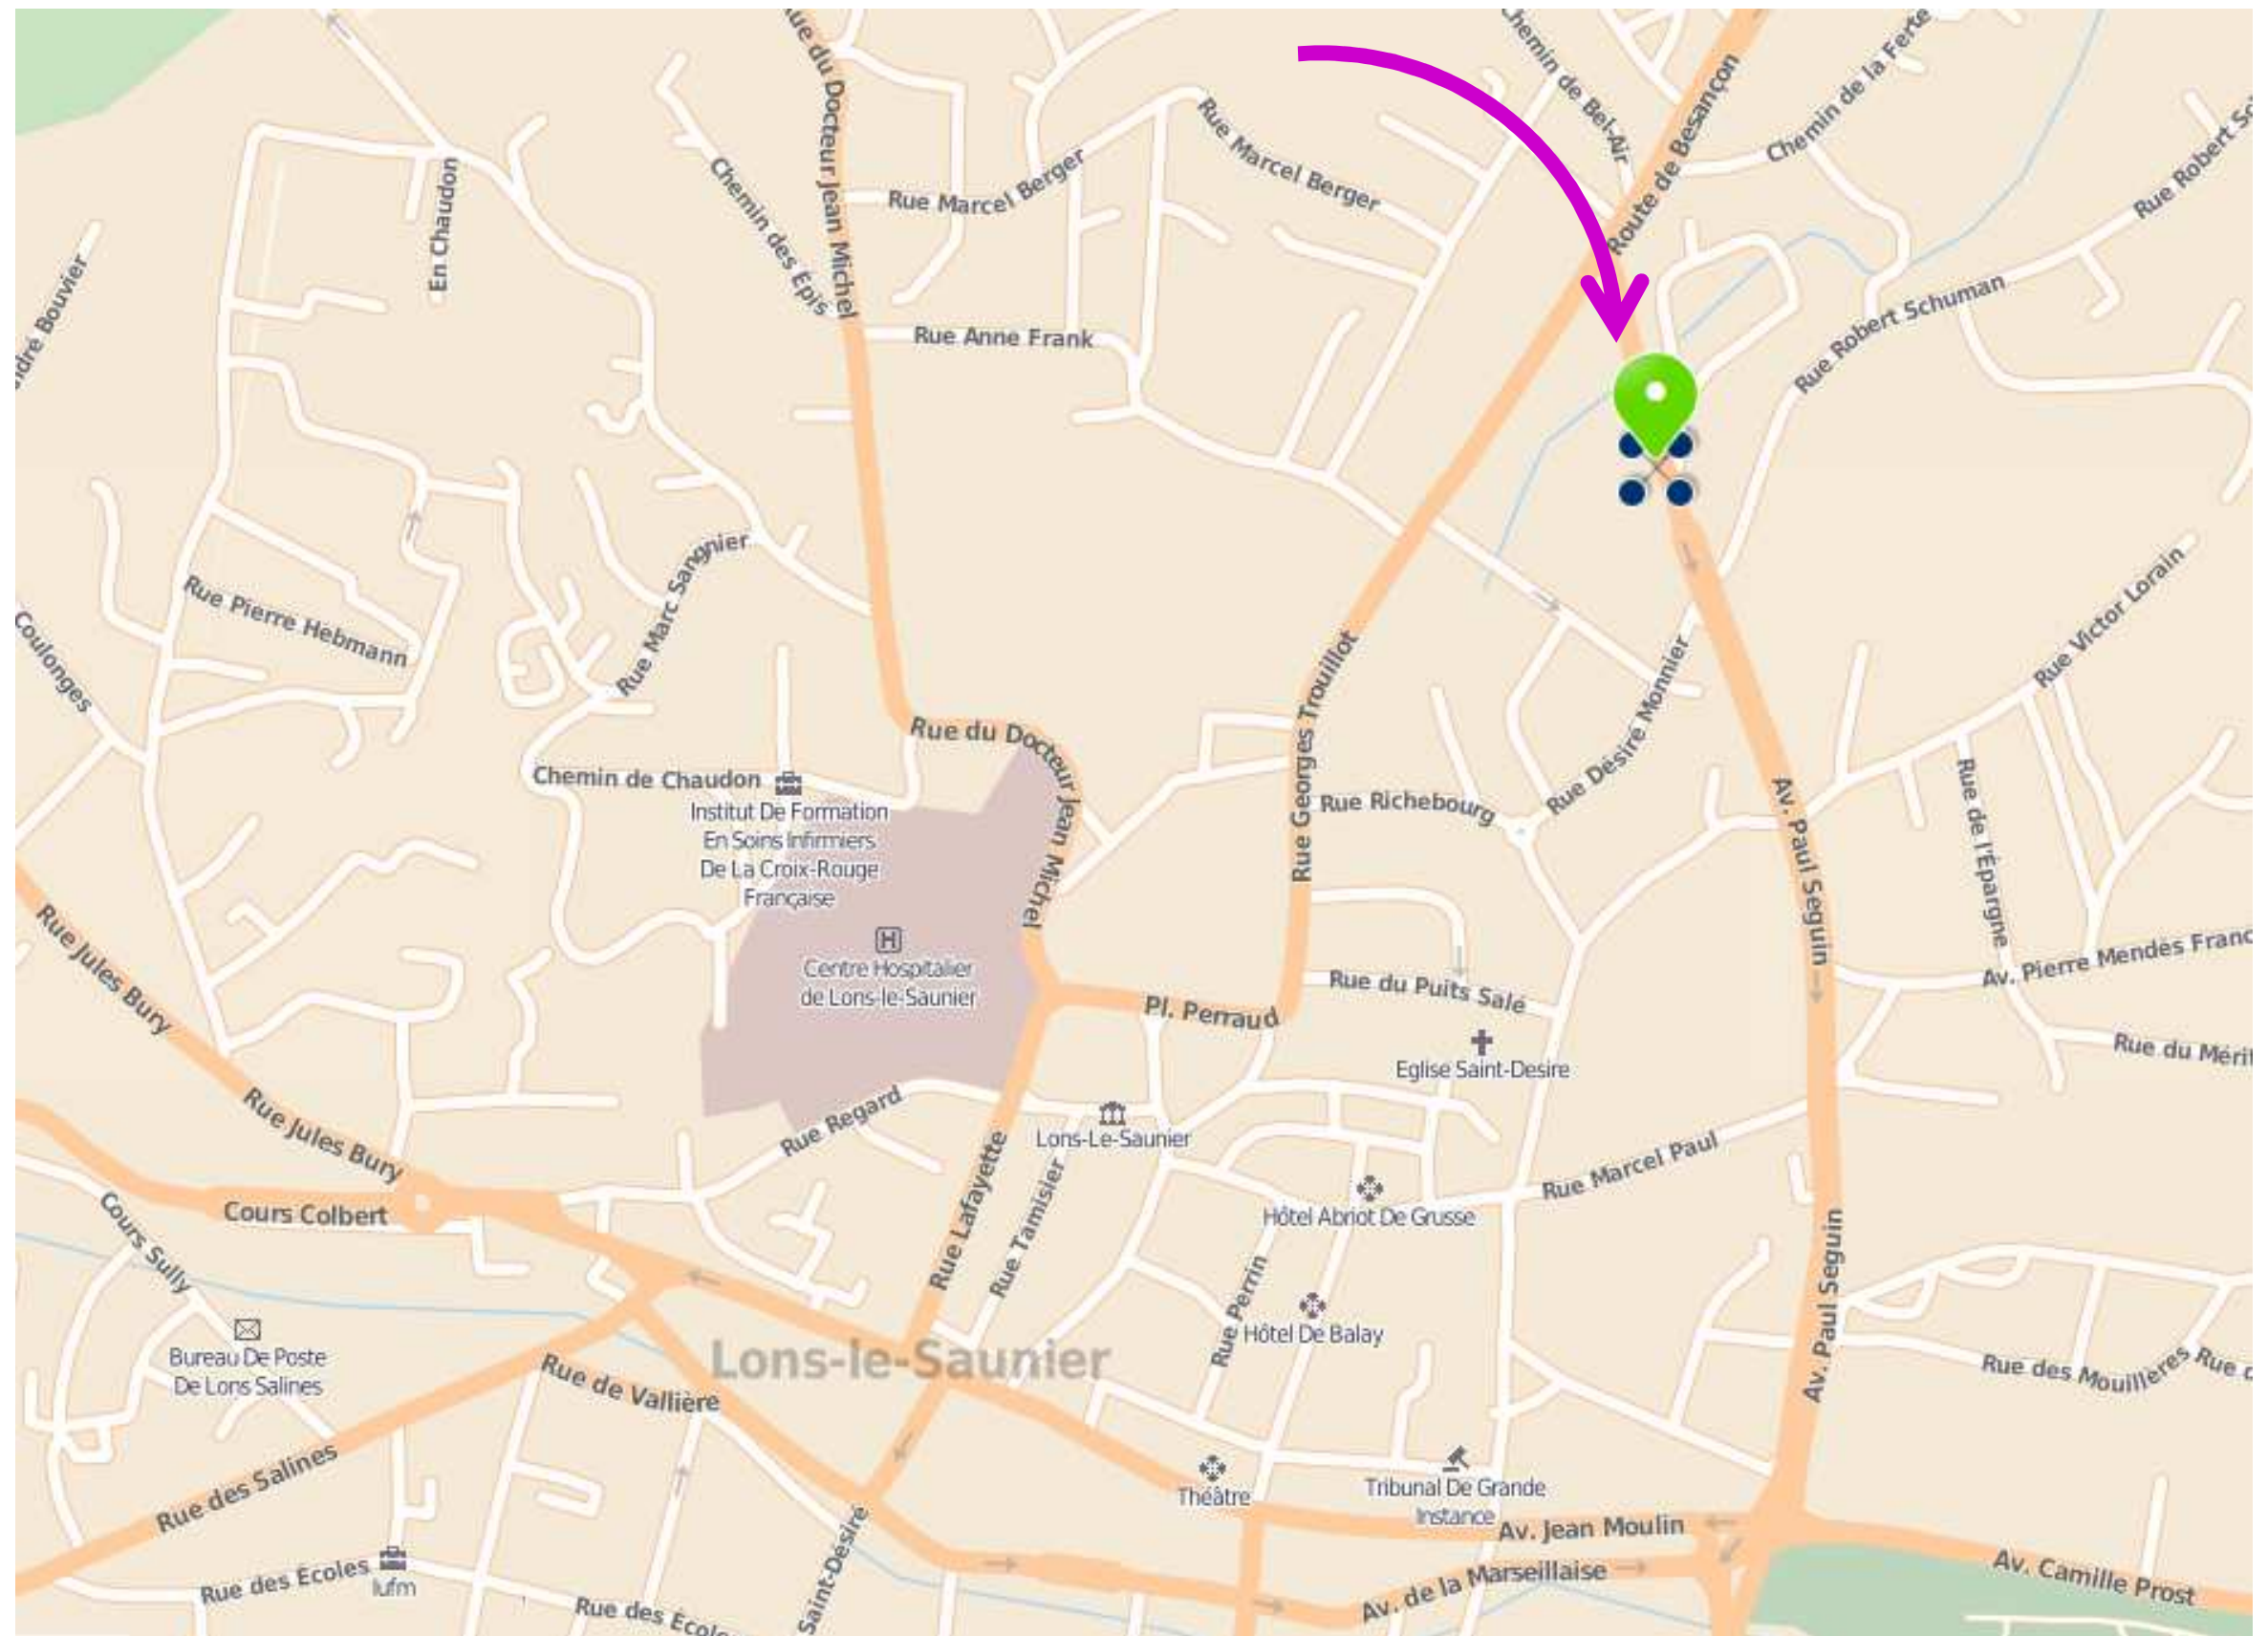

Lons le Saunier

DDS Assistance
305 Rue Désiré Monnier
39000 LONS-LE-SAUNIER

Coordonnées GPS Longitude **5.557**
Latitude **46.679**