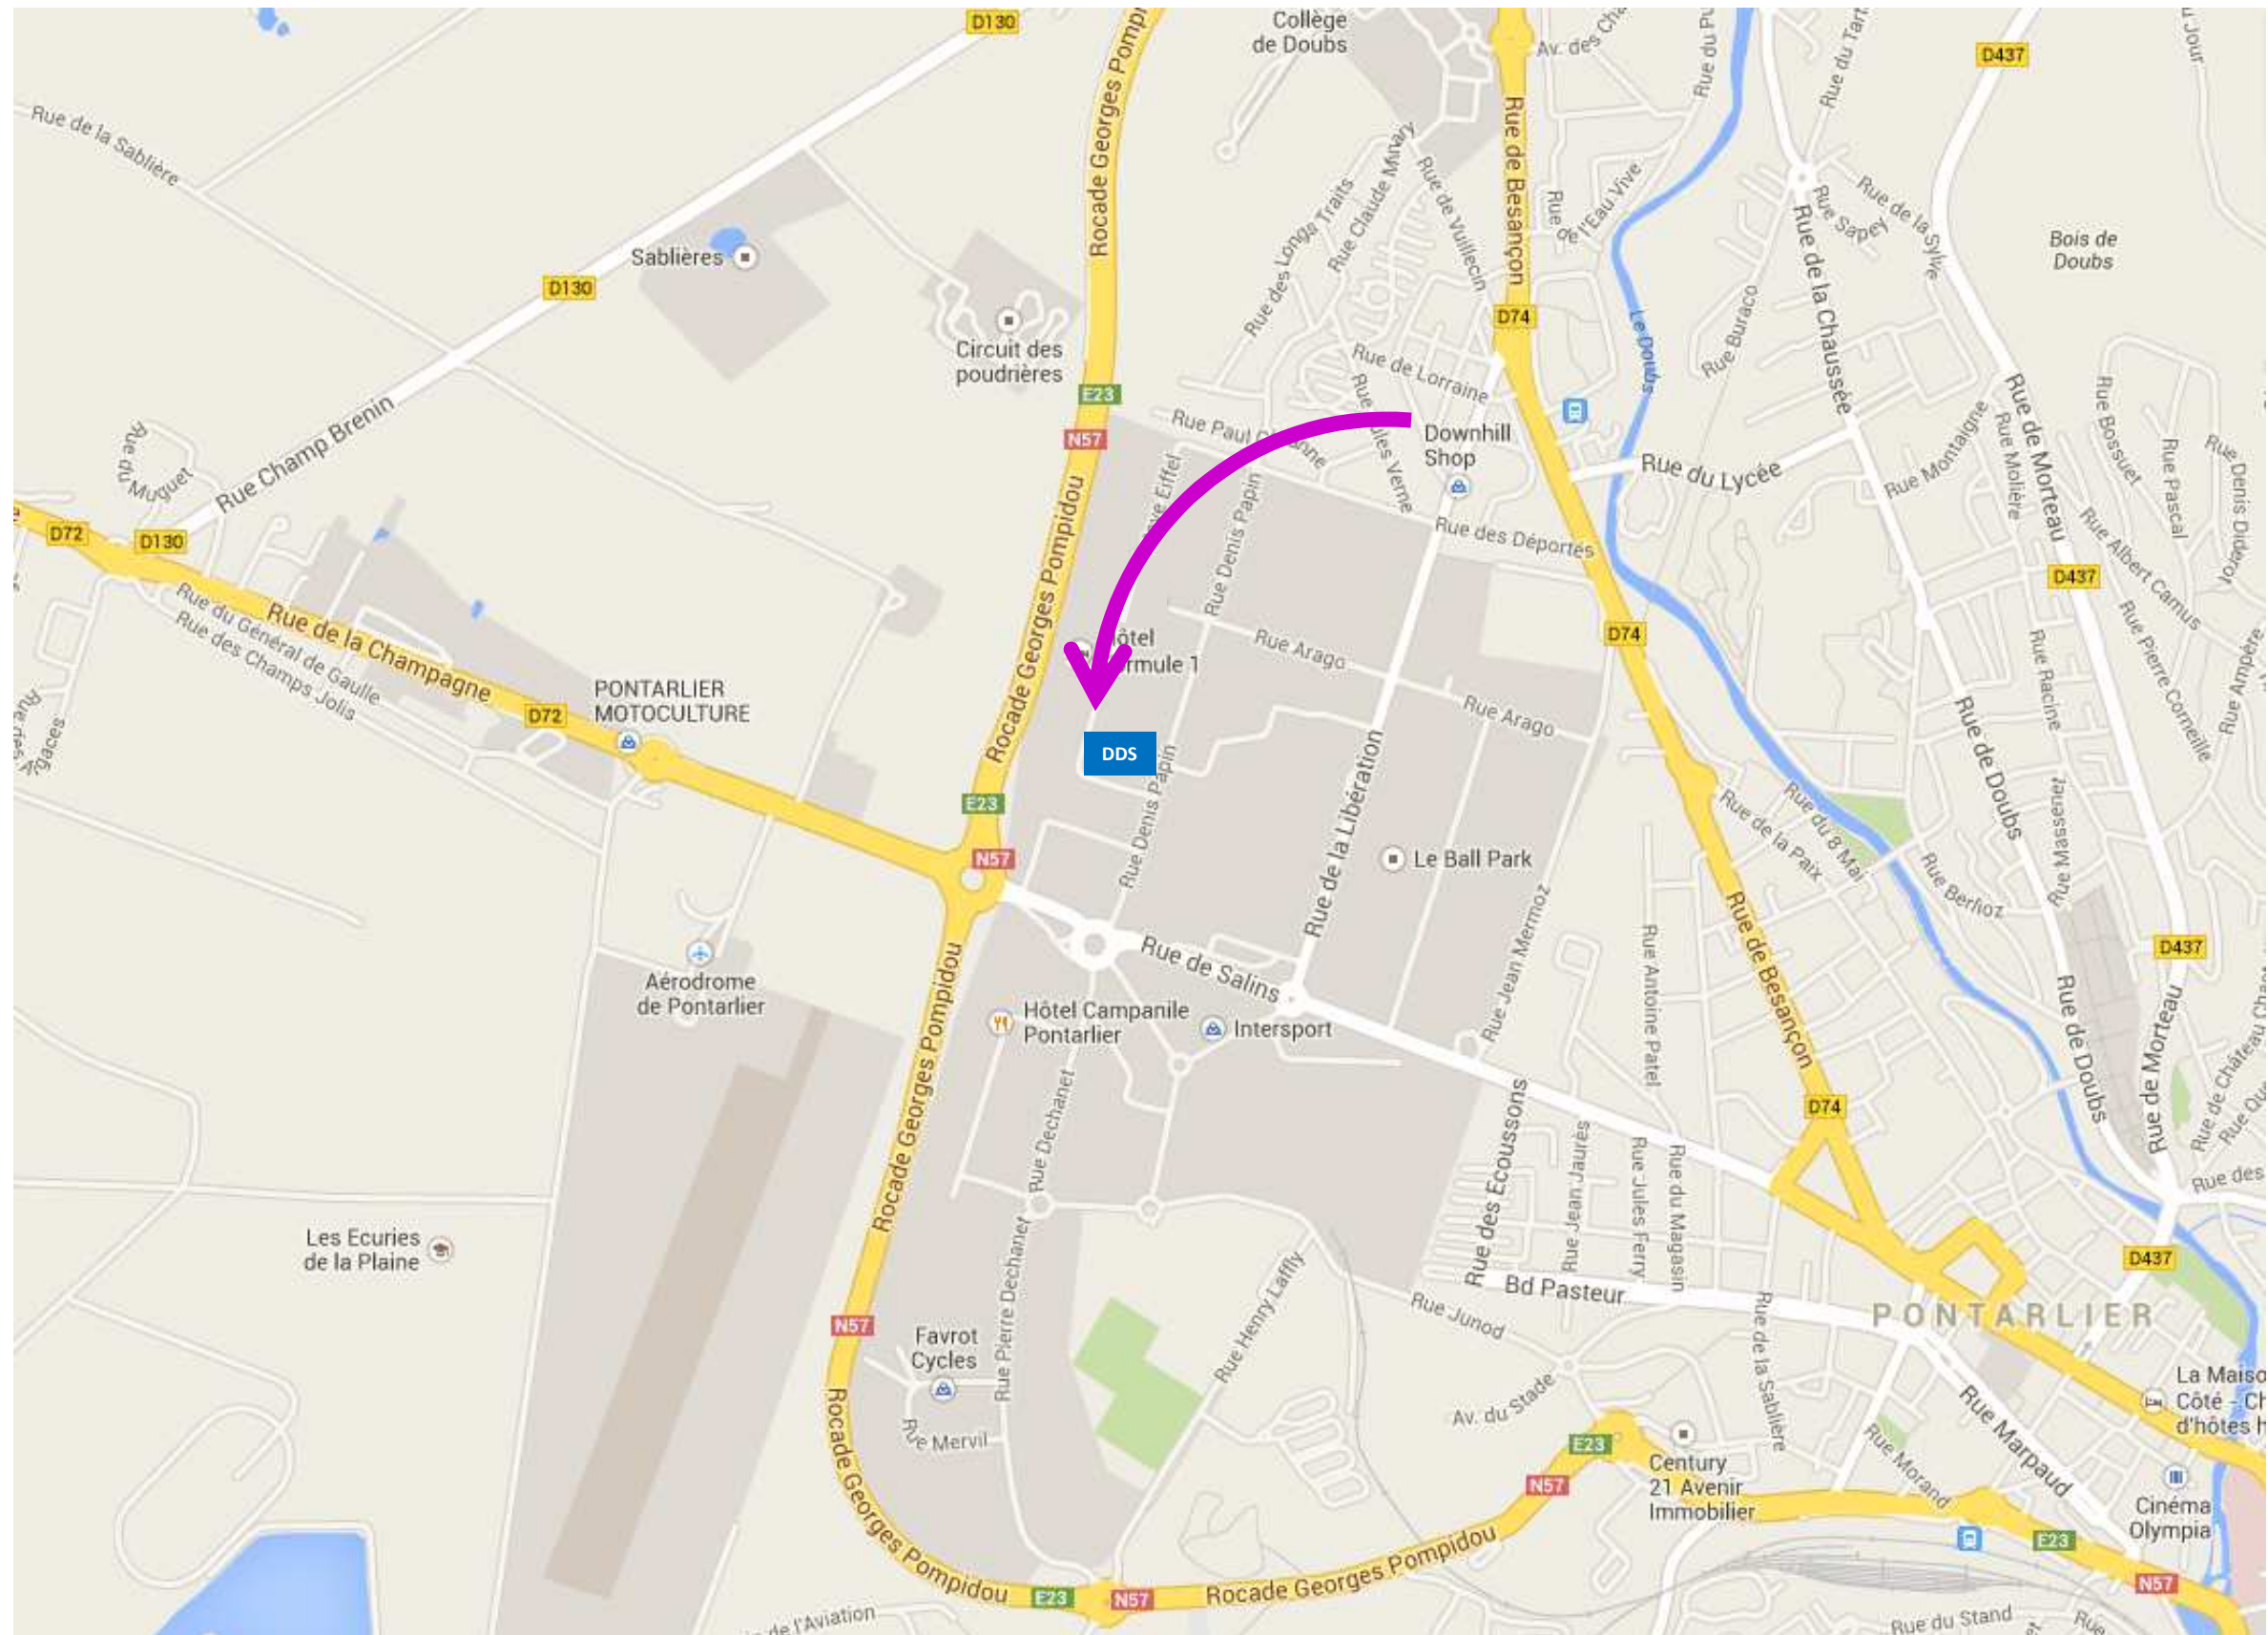

DDS Assistance
33 Rue Gustave Eiffel
25300 PONTARLIER

Pontarlier

Coordonnées GPS Longitude **6.335**
Latitude **46.911**